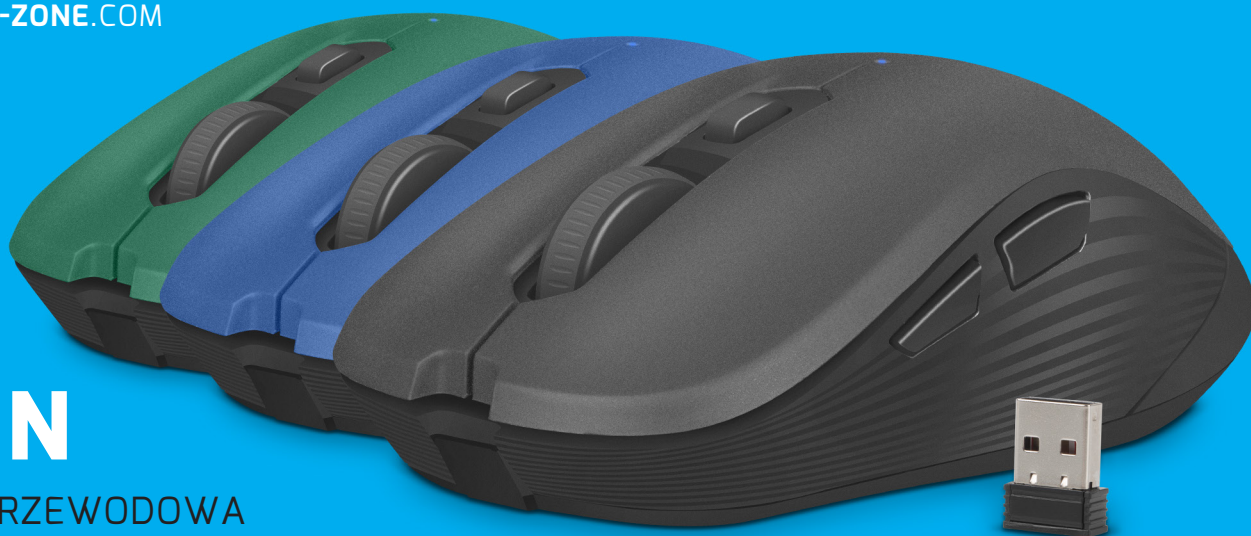

# ROBIN

## MYSZ BEZPRZEWODOWA

Mysz bezprzewodowa o wysokiej precyzji z ergonomicznym kształtem i automatycznym trybem uśpienia dla oszczędności energii.

### CECHY PRODUKTU:

- Ergonomiczny kształt
- Schowek na przechowywanie nano odbiornika
- Bezprzewodowa łączność o zasięgu działania do 10m
- Przycisk zmiany DPI w 3-poziomach
- Precyzyjny sensor optyczny o rozdzielczości do 1600 DPI

### SPECYFIKACJA PRODUKTU:

Komunikacja	Bezprzewodowa
Typ sensora	Optyczny
Zasięg maksymalny	10m
Rozdzielczość DPI	800 - 1200 - 1600
Przyciski	6
Zasilanie	1x AA (bateria dołączona do zestawu)
Wymiary DxSxW	109 x 62 x 39
Wymagania systemowe	Windows XP/Vista/7/8/10, Linux, Android