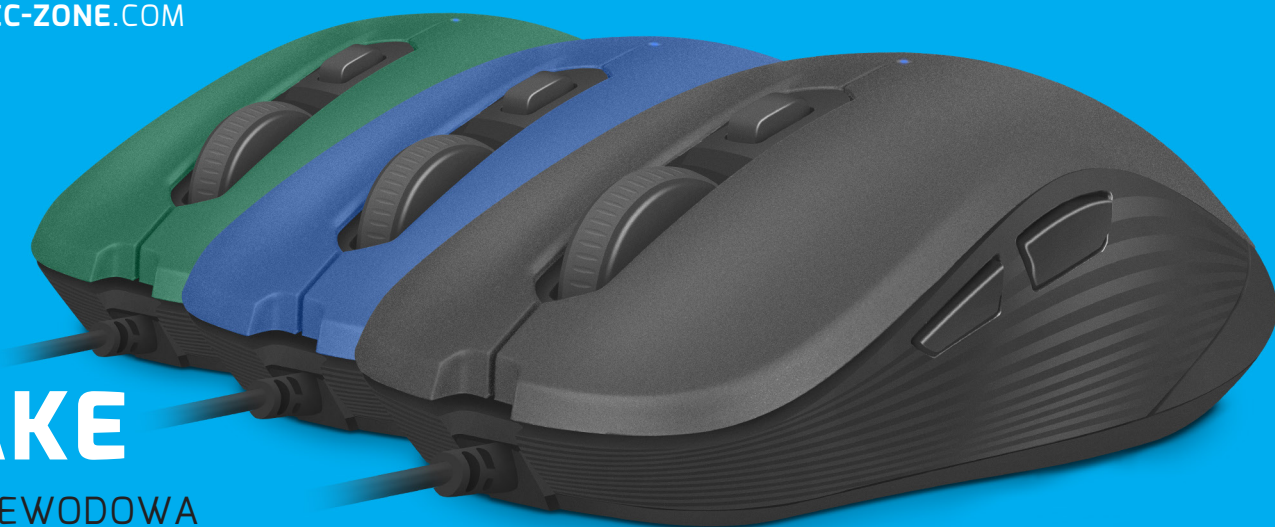

# DRAKE

## MYSZ PRZEWODOWA

Przewodowa mysz o wysokiej precyzji z ergonomicznym kształtem i przełącznikami o długim cyklu życia.

### CECHY PRODUKTU:

- Ergonomiczny kształt
- Przycisk zmiany DPI w 4-poziomach
- Precyzyjny sensor optyczny o rozdzielczości do 2400 DPI
- Trwały kabel USB
- Niewielka waga